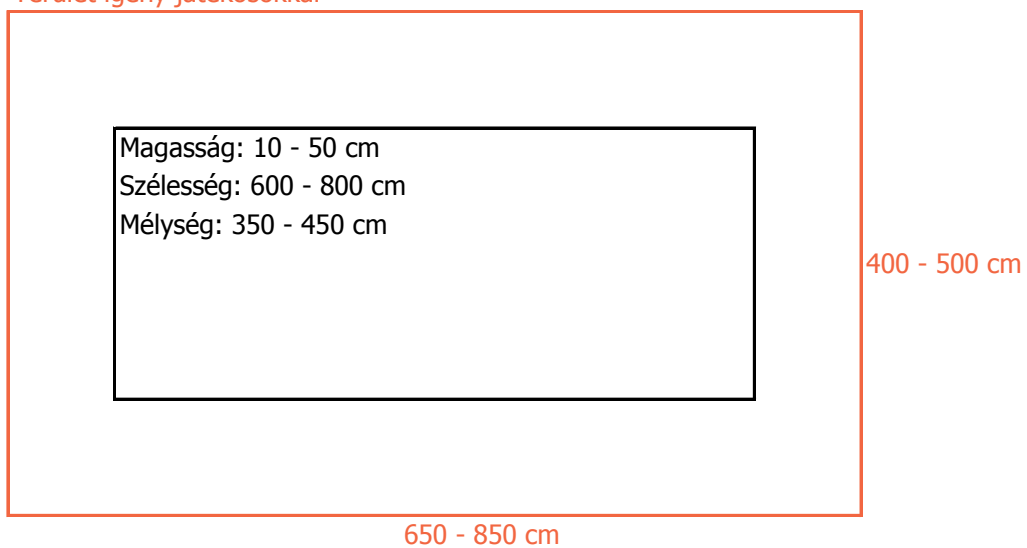

Terület igény játékosokkal

Egyéb megjegyzés:

Adatok	
Játékosok száma egyszerre	2 - 20 fő
Kezelő személyzet	nem szükséges
Kültéren elhelyezhető	igen
Saját szállításban elvihető	nem
Emeletre szállítható	lifttel vagy gyalogosan
Telepítési idő földszinten	3 h
Kicsi: Magasság x Szélesség x Mélység	50 cm x 800 cm x 450 cm
Nagy: Magasság x Szélesség x Mélység	10 cm x 600 cm x 350 cm
Megvilágítás	nincs
Kicsi: Tömeg	400 kg
Nagy: Tömeg	800 kg
Cikkszám	CS_023_001