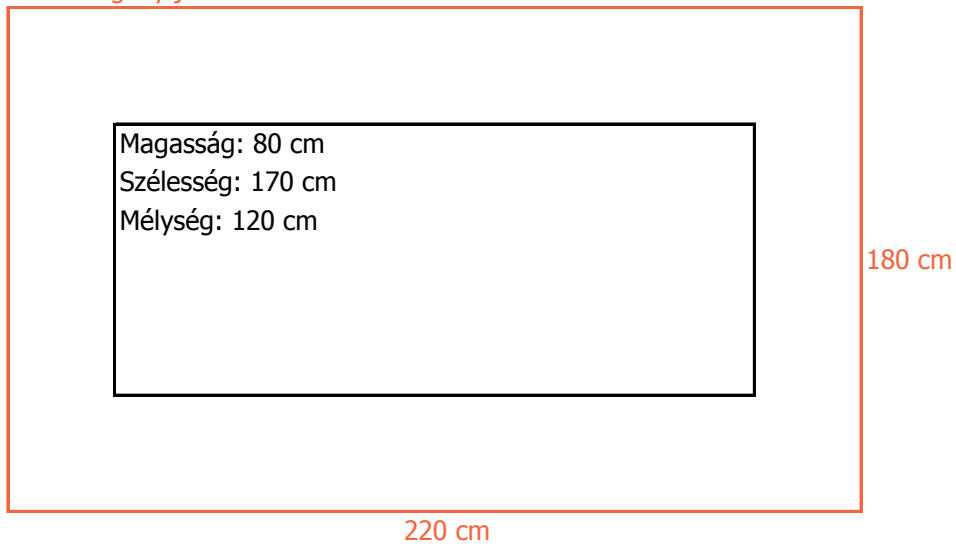

Terület igény játékosokkal

Egyéb megjegyzés:

Adatok	
Játékosok száma egyszerre	7 - 10 fő
Kezelő személyzet	1 fő Krupié biztosított 4 órára
Kültéren elhelyezhető	fedett helyen
Saját szállításban elvihető	nem
Emeletre szállítható	lifttel vagy gyalogosan
Telepítési idő földszinten	1 h
Magasság x Szélesség x Mélység	80 cm x 170 cm x 120 cm
Megvilágítás	nincs
Tömeg	20 kg
Cikkszám	CS_022_003