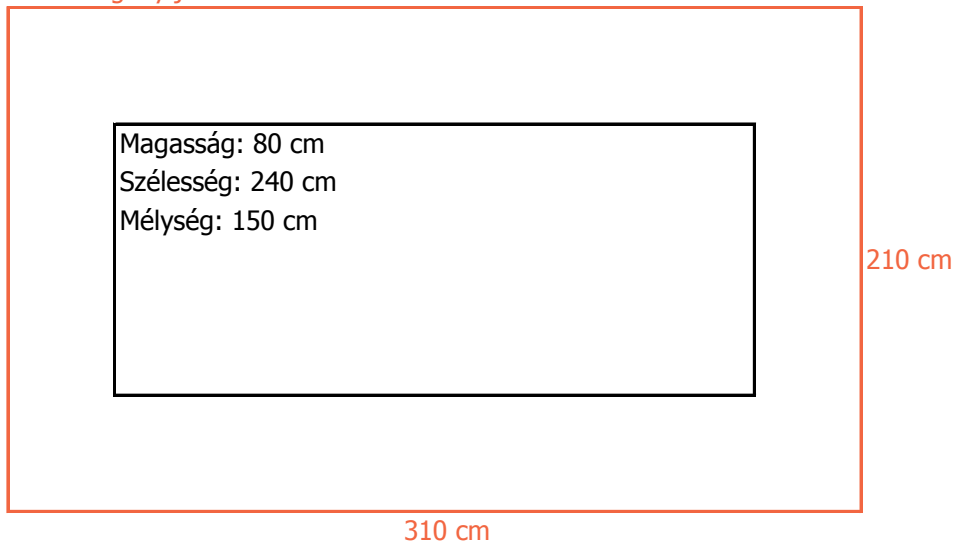

Terület igény játékosokkal

Egyéb megjegyzés:

Adatok	
Játékosok száma egyszerre	1 - 10 fő
Kezelő személyzet	1 fő Krupié biztosított 4 órára
Kültéren elhelyezhető	fedett helyen
Saját szállításban elvihető	nem
Emeletre szállítható	lifttel vagy gyalogosan
Telepítéshez a helyszínek	11 db széket biztosítani kell
Telepítés földszinten	1 h
Magasság x Szélesség x Mélység	80 cm x 240 cm x 150 cm
Megvilágítás	nincs
Tömeg	20 kg
Cikkszám	CS_022_002