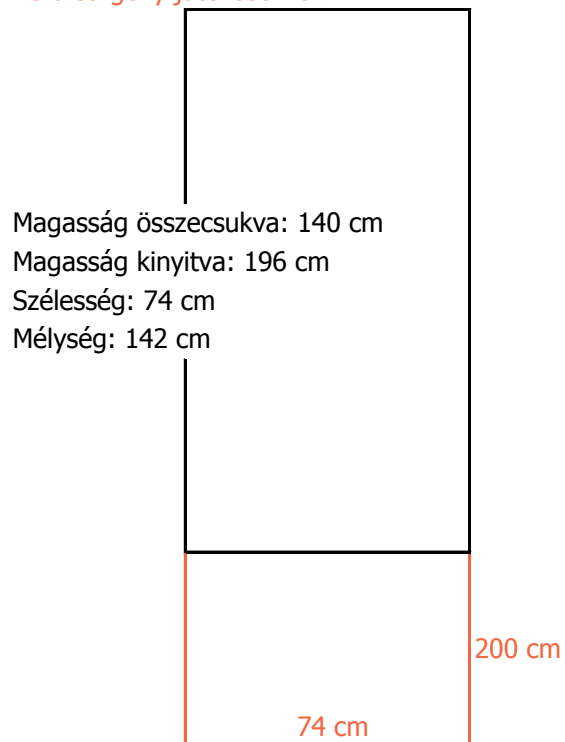

Terület igény játékosokkal

Egyéb megjegyzés:

A flipper a hosszú oldalával összefordítható vagy falra tehető.

Adatok	
Játékosok száma egyszerre	1 fő
Kezelő személyzet	nem szükséges
Kültéren elhelyezhető	fedett helyen
Saját szállításban elvihető	nem
Emeletre szállítható	lifttel vagy gyalogosan
Telepítés földszinten	0,5 h
Összecsukva	
Magasság x Szélesség x Mélység	140 cm x 74 cm x 142 cm
Kinyitva	
Magasság x Szélesség x Mélység	196 cm x 74 cm x 142 cm
Érmevizsgáló	nincs
Megvilágítás	van
Elektromos csatlakozás	AC 220-240V 50/60Hz
Áram igény	működéshez
Áram	2 A
Teljesítmény	400 W
Tömeg	130 kg
Cikkszám	CS_019_005