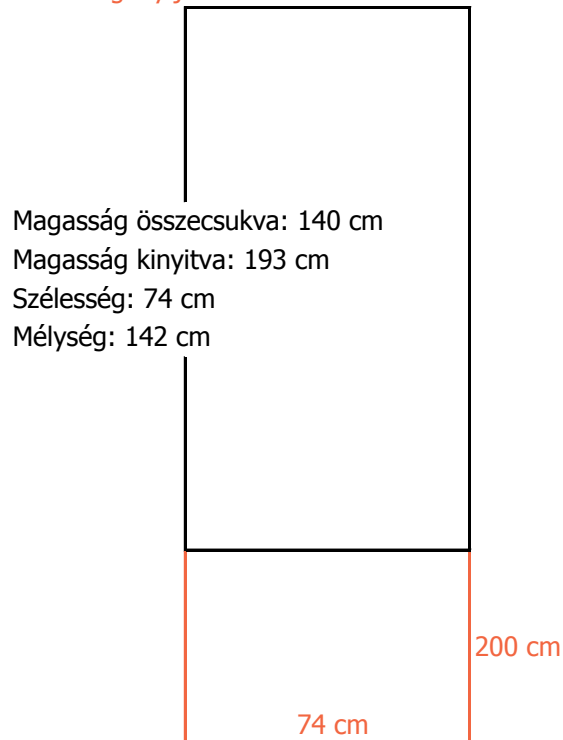

Terület igény játékosokkal

Egyéb megjegyzés:

A flipper a hosszú oldalával összefordítható vagy falra tehető.

Adatok	
Játékosok száma egyszerre	1 fő
Kezelő személyzet	nem szükséges
Kültéren elhelyezhető	fedett helyen
Saját szállításban elvihető	nem
Emeletre szállítható	lifttel vagy gyalogosan
Telepítés földszinten	0,5 h
Összecsukva	
Magasság x Szélesség x Mélység	140 cm x 74 cm x 142 cm
Kinyitva	
Magasság x Szélesség x Mélység	193 cm x 74 cm x 142 cm
Érmevizsgáló	nincs
Megvilágítás	van
Elektromos csatlakozás	AC 220-240V 50/60Hz
Áram igény	működéshez
Áram	2 A
Teljesítmény	400 W
Tömeg	147 kg
Cikkszám	CS_019_004