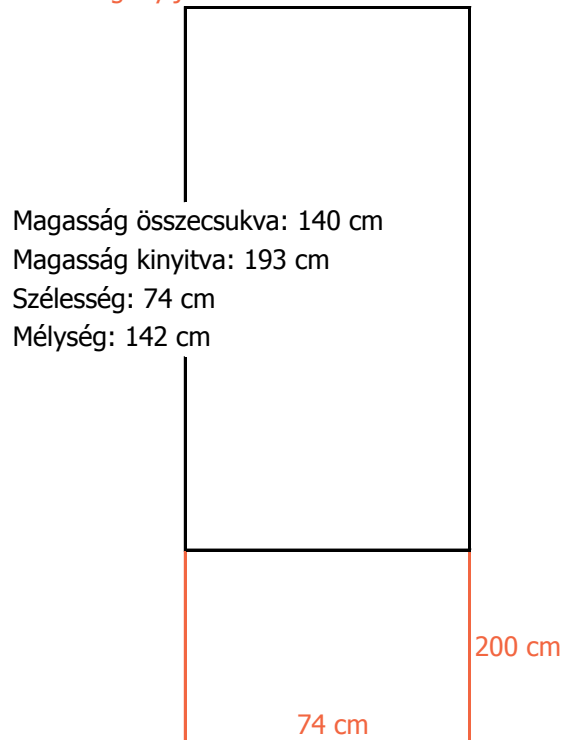

Terület igény játékosokkal

Egyéb megjegyzés:

A flipper a hosszú oldalával összefordítható vagy falra tehető.

Adatok	
Játékosok száma egyszerre	1 fő
Kezelő személyzet	nem szükséges
Kültéren elhelyezhető	fedett helyen
Saját szállításban elvihető	nem
Emeletre szállítható	lifttel vagy gyalogosan
Telepítés földszinten	0,5 h
Összecsukva	
Magasság x Szélesség x Mélység	140 cm x 74 cm x 142 cm
Kinyitva	
Magasság x Szélesség x Mélység	193 cm x 74 cm x 142 cm
Érmevizsgáló	nincs
Megvilágítás	van
Elektromos csatlakozás	AC 220-240V 50/60Hz
Áram igény	működéshez
Áram	2 A
Teljesítmény	400 W
Tömeg	146 kg
Cikkszám	CS_019_003