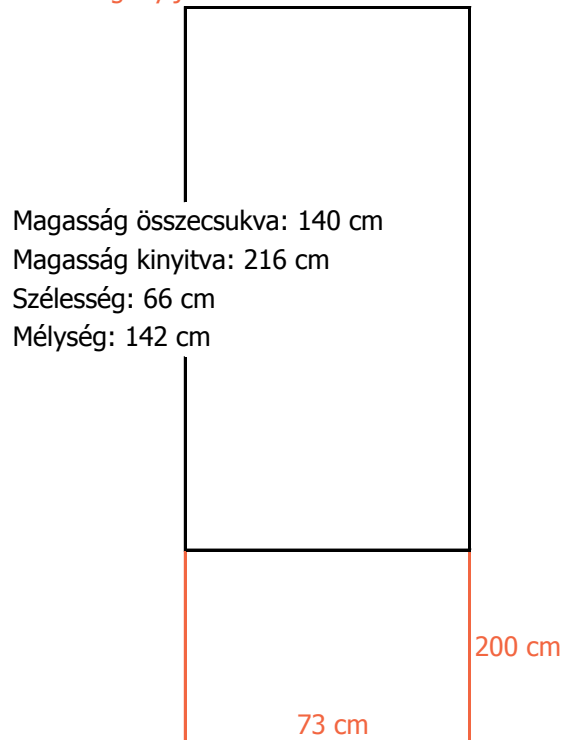

Terület igény játékosokkal

Egyéb megjegyzés:

A flipper a hosszú oldalával összefordítható vagy falra tehető.

Adatok	
Játékosok száma egyszerre	1 fő
Kezelő személyzet	nem szükséges
Kültéren elhelyezhető	fedett helyen
Saját szállításban elvihető	nem
Emeletre szállítható	lifttel vagy gyalogosan
Telepítés földszinten	0,5 h
Összecsukva	
Magasság x Szélesség x Mélység	140 cm x 66 cm x 142 cm
Kinyitva	
Magasság x Szélesség x Mélység	216 cm x 66 cm x 142 cm
Érmevizsgáló	nincs
Megvilágítás	van
Elektromos csatlakozás	AC 220-240V 50/60Hz
Áram igény	működéshez
Áram	2 A
Teljesítmény	400 W
Tömeg	130 kg
Cikkszám	CS_019_002