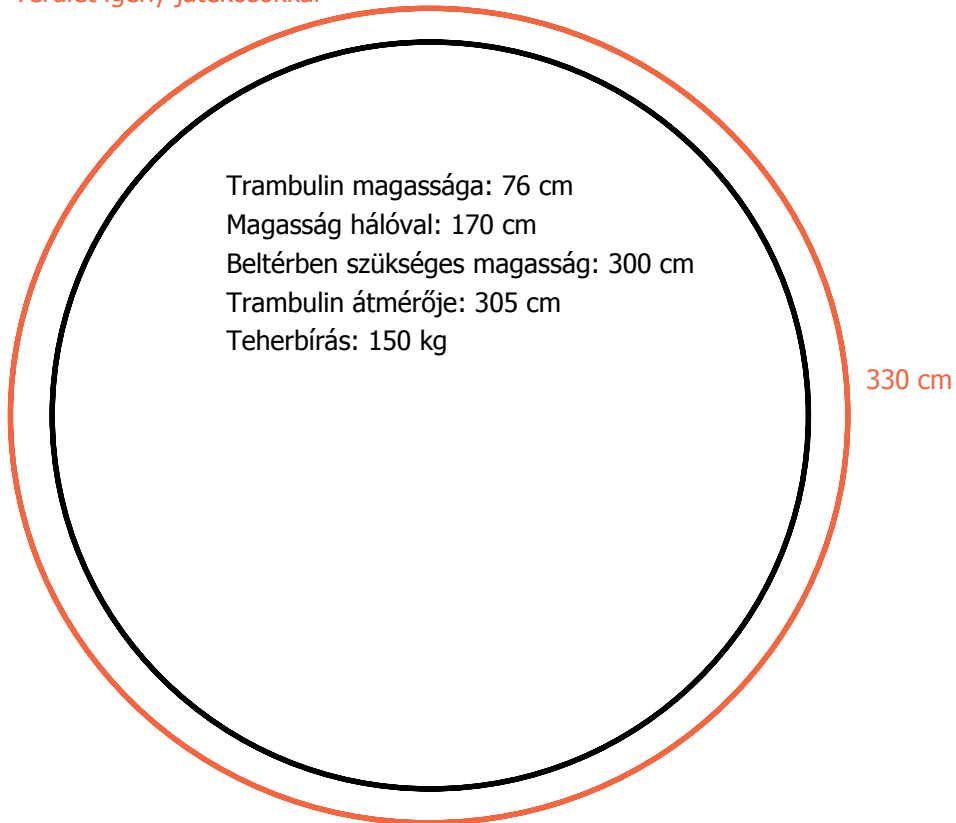

Terület igény játékosokkal

Egyéb megjegyzés:

Adatok	
Játékosok száma egyszerre	1 - 8 fő
Kezelő személyzet	nem szükséges
Kültéren elhelyezhető	igen
Saját szállításban elvihető	nem
Emeletre szállítható	lifttel
Telepítési idő földszinten	1 h
Trambulin magassága	76 cm
Magasság hálóval	170 cm
Beltérben szükséges magasság	300 cm
Trambulin átmérője	305 cm
Teherbírás	150 kg
Tömeg	60 kg
Cikkszám	CS_018_001