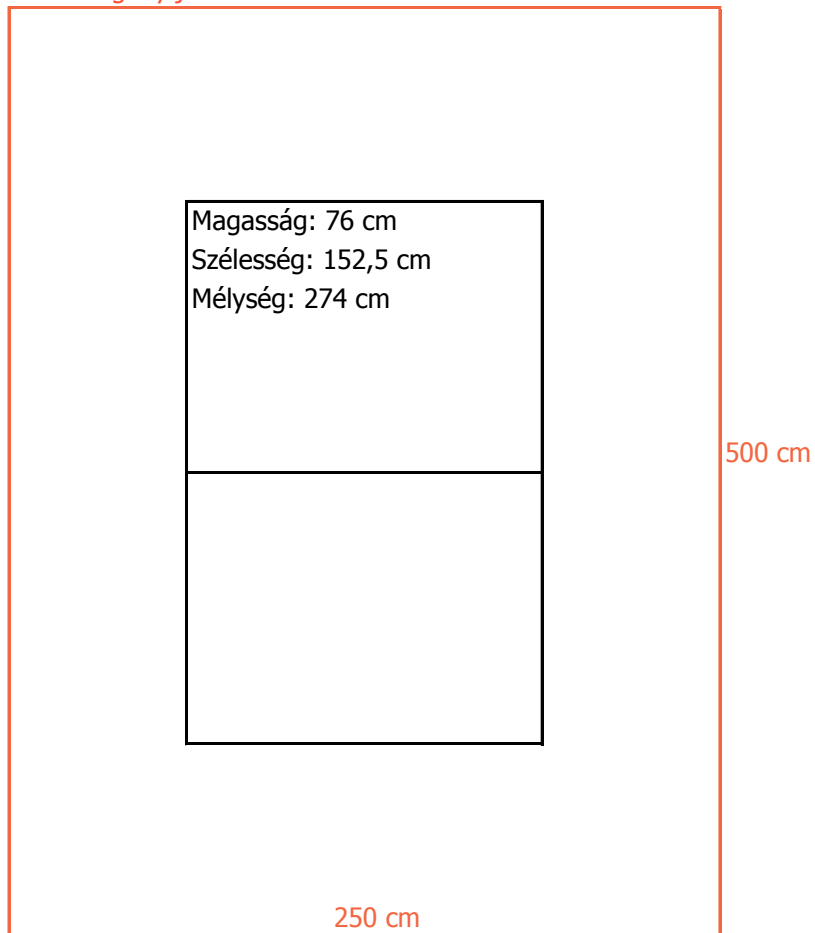

Terület igény játékosokkal

Egyéb megjegyzés:

Adatok	
Játékosok száma egyszerre	2 - 10 fő
Kezelő személyzet	nem szükséges
Kültéren elhelyezhető	fedett helyen
Saját szállításban elvihető	nem
Emeletre szállítható	lifttel vagy gyalogosan
Telepítés földszinten	0,5 h
Összecsukva	
Magasság x Szélesség x Mélység	132 cm x 152,5 cm x 15 cm
Kinyitva	
Magasság x Szélesség x Mélység	76 cm x 152,5 cm x 274 cm
Tömeg	97 kg
Cikkszám	CS_017_101