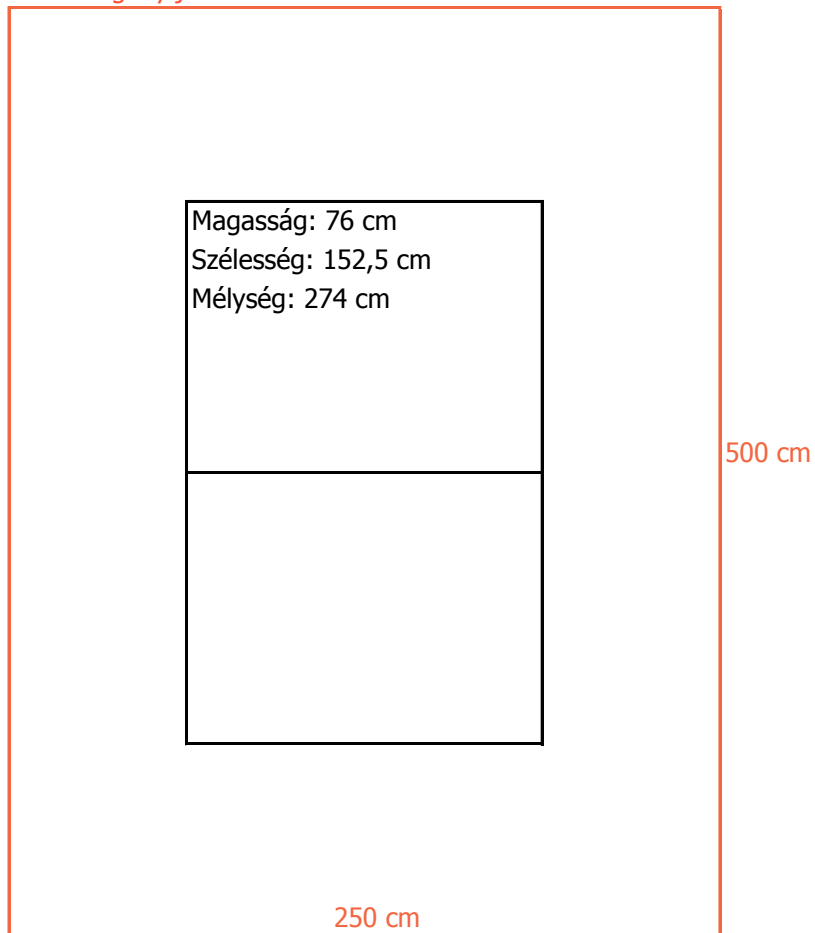

Terület igény játékosokkal

Egyéb megjegyzés:

Adatok	
Játékosok száma egyszerre	2 - 10 fő
Kezelő személyzet	nem szükséges
Kültéren elhelyezhető	igen
Saját szállításban elvihető	nem
Emeletre szállítható	lifttel vagy gyalogosan
Telepítés földszinten	0,5 h
Összecsukva	
Magasság x Szélesség x Mélység	171 cm x 183 cm x 62 cm
Kinyitva	
Magasság x Szélesség x Mélység	76 cm x 152,5 cm x 274 cm
Tömeg	42 kg
Cikkszám	CS_017_003