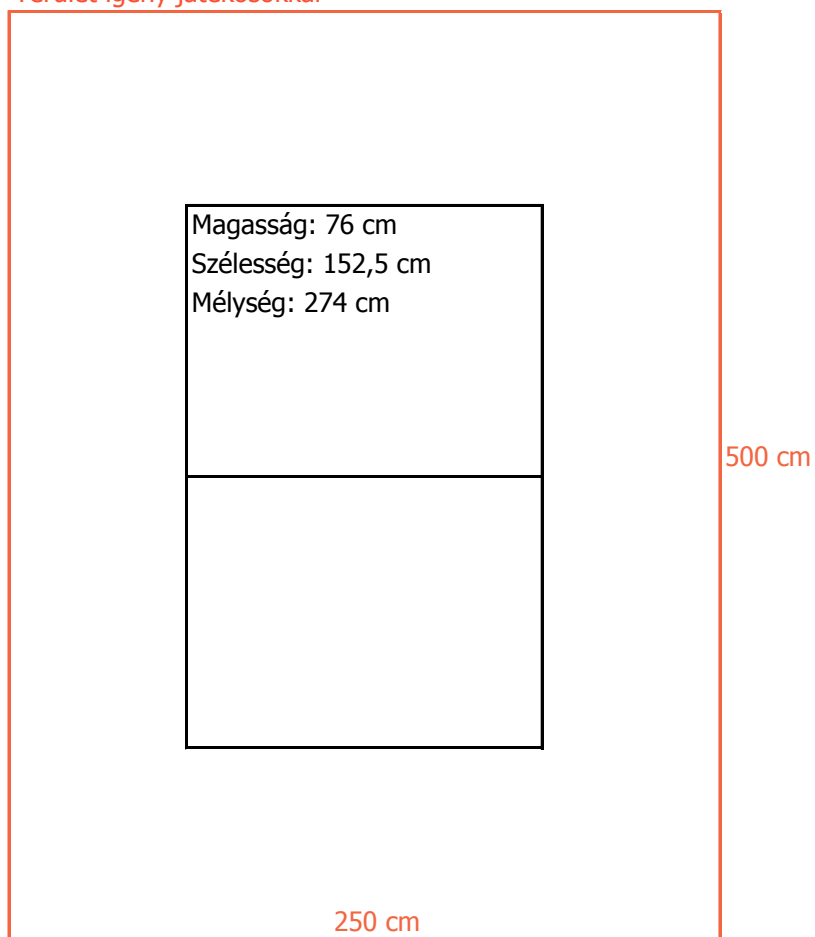

Terület igény játékosokkal

Egyéb megjegyzés:

| Adatok | |
|--------------------------------|---------------------------|
| Játékosok száma egyszerre | 2 - 10 fő |
| Kezelő személyzet | nem szükséges |
| Kültéren elhelyezhető | igen |
| Saját szállításban elvihető | nem |
| Emeletre szállítható | lifttel vagy gyalogosan |
| Telepítés földszinten | 0,5 h |
| Összecsukva | |
| Magasság x Szélesség x Mélység | 171 cm x 183 cm x 62 cm |
| Kinyitva | |
| Magasság x Szélesség x Mélység | 76 cm x 152,5 cm x 274 cm |
| Tömeg | 42 kg |
| Cikkszám | CS_017_002 |