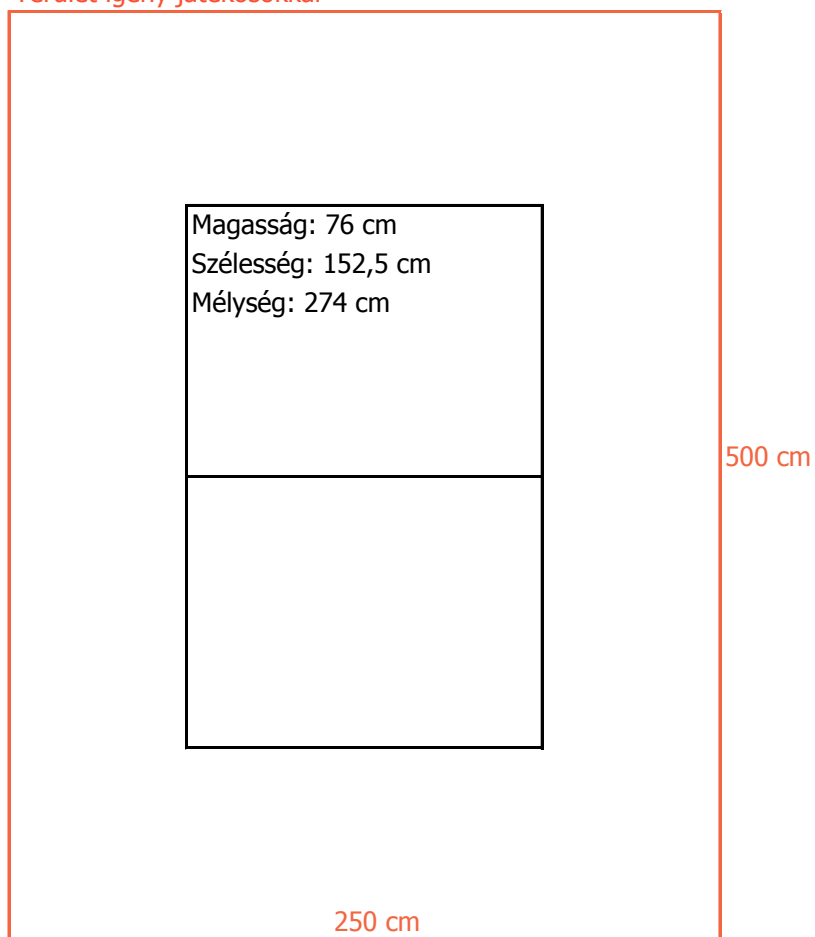

Terület igény játékosokkal

Egyéb megjegyzés:

Adatok	
Játékosok száma egyszerre	2 - 10 fő
Kezelő személyzet	nem szükséges
Kültéren elhelyezhető	igen
Saját szállításban elvihető	nem
Emeletre szállítható	lifttel vagy gyalogosan
Telepítés földszinten	0,5 h
Összecsukva	
Magasság x Szélesség x Mélység	171 cm x 183 cm x 62 cm
Kinyitva	
Magasság x Szélesség x Mélység	76 cm x 152,5 cm x 274 cm
Tömeg	42 kg
Cikkszám	CS_017_001