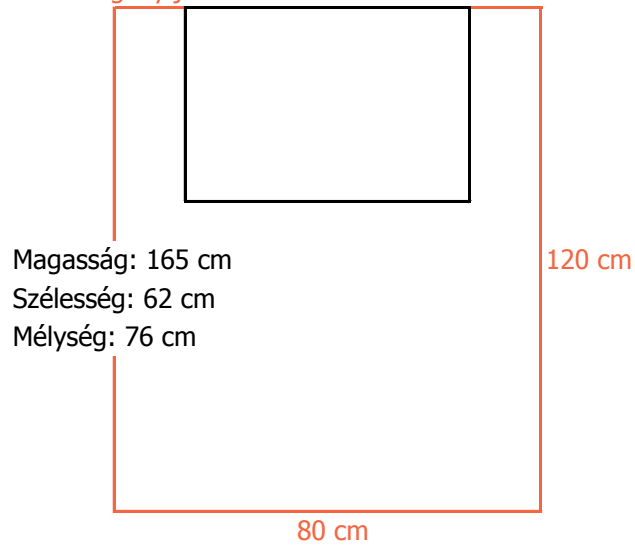

Terület igény játékosokkal

Egyéb megjegyzés:

Adatok	
Játékosok száma egyszerre	1 - 2 fő
Kezelő személyzet	nem szükséges
Kültéren elhelyezhető	fedett helyen
Saját szállításban elvihető	nem
Emeletre szállítható	lifttel vagy gyalogosan
Telepítés földszinten	0,5 h
Magasság x Szélesség x Mélység	165 cm x 62 cm x 76 cm
Elektromos csatlakozás	AC 220-240V / 50-60Hz
Áram igény	működéshez
Áram	1 A
Teljesítmény	120 W
Tömeg	50 kg
Cikkszám	CS_016_002