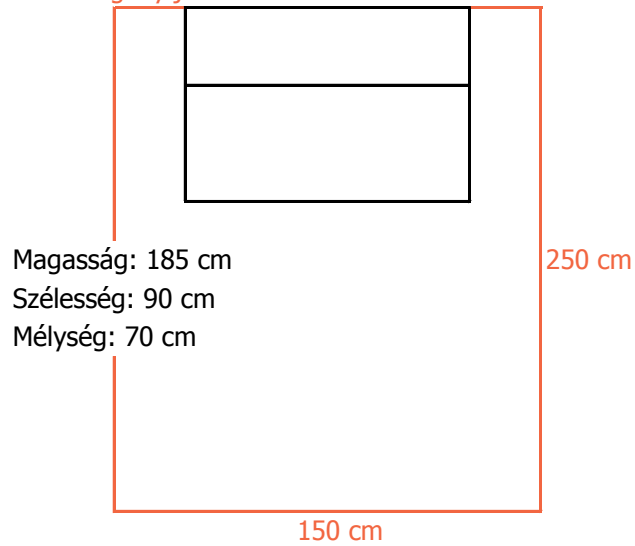

Terület igény játékosokkal

Egyéb megjegyzés:

Adatok	
Játékosok száma egyszerre	1 - 4 fő
Kezelő személyzet	nem szükséges
Kültéren elhelyezhető	fedett helyen
Saját szállításban elvihető	igen
Emeletre szállítható	lifttel vagy gyalogosan
Telepítés földszinten	1 h
Állvány	
Magasság x Szélesség x Mélység	185 cm x 90 cm x 70 cm
Monitor	106 cm LCD
Elektromos csatlakozás	AC 220-240V / 50-60Hz
Áram igény	működéshez
Áram	1 A
Teljesítmény	120 W
Tömeg	70 kg
Cikkszám	CS_016_001

250 cm