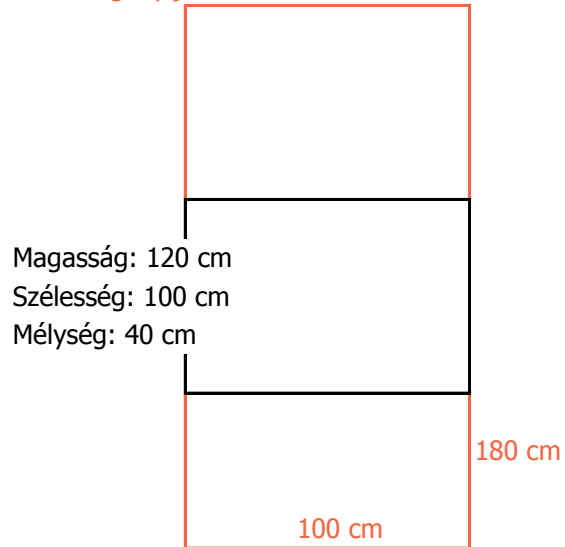

Terület igény játékosokkal

Egyéb megjegyzés:

A szkander gép falra tehető.

Adatok	
Játékosok száma egyszerre	1 - 10 fő
Kezelő személyzet	nem szükséges
Kültéren elhelyezhető	fedett helyen
Saját szállításban elvihető	nem
Emeletre szállítható	lifttel
Telepítés földszinten	0,5 h
Magasság x Szélesség x Mélység	120 cm x 100 cm x 40 cm
Érmevizsgáló	van
Megvilágítás	nincs
Elektromos csatlakozás	AC 220-240V 50/60Hz
Áram igény	működéshez
Áram	1 A
Teljesítmény	30 W
Tömeg	90 kg
Cikkszám	CS_015_001