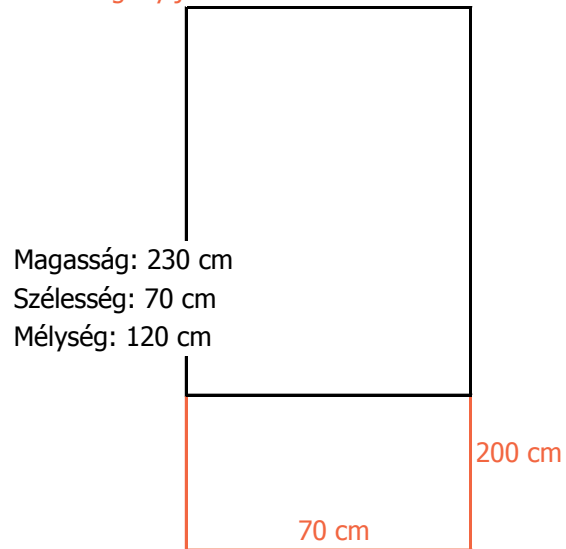

Terület igény játékosokkal

Egyéb megjegyzés:
A boksz gép falra tehető.

Adatok	
Játékosok száma egyszerre	1 - 10 fő
Kezelő személyzet	nem szükséges
Kültéren elhelyezhető	fedett helyen
Saját szállításban elvihető	nem
Emeletre szállítható	lifttel
Telepítés földszinten	0,5 h
Magasság x Szélesség x Mélység	230 cm x 70 cm x 120 cm
Érmevizsgáló	van
Megvilágítás	van
Elektromos csatlakozás	AC 220-240V 50/60Hz
Áram igény	működéshez
Áram	1 A
Teljesítmény	90 W
Tömeg	115 kg
Cikkszám	CS_014_001