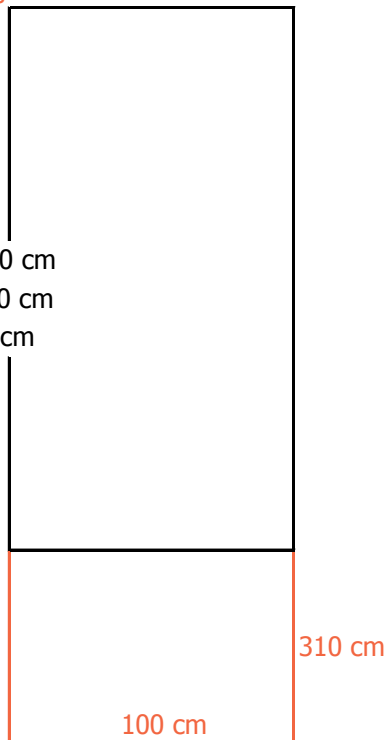

Terület igény játékosokkal

Magasság: 270 cm  
Szélesség: 100 cm  
Mélység: 246 cm

Egyéb megjegyzés:  
A kosárlabda gép falra tehető.

| Adatok                         |                          |
|--------------------------------|--------------------------|
| Játékosok száma egyszerre      | 1 - 10 fő                |
| Kezelő személyzet              | nem szükséges            |
| Kültéren elhelyezhető          | fedett helyen            |
| Saját szállításban elvihető    | nem                      |
| Emeletre szállítható           | lifttel                  |
| Telepítés földszinten          | 2 h                      |
| Magasság x Szélesség x Mélység | 270 cm x 100 cm x 246 cm |
| Érmevizsgáló                   | van                      |
| Megvilágítás                   | van                      |
| Elektromos csatlakozás         | AC 220-240V 50/60Hz      |
| Áram igény                     | működéshez               |
| Áram                           | 1 A                      |
| Teljesítmény                   | 180 W                    |
| Tömeg                          | 380 kg                   |
| Cikkszám                       | CS_014_001               |