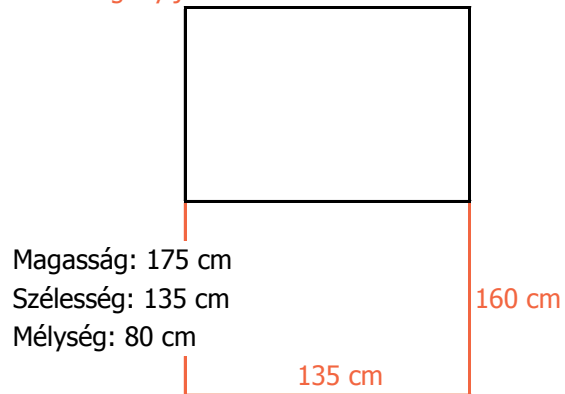

Terület igény játékosokkal

Egyéb megjegyzés:
A foci gép falra tehető.

Adatok	
Játékosok száma egyszerre	1 - 10 fő
Kezelő személyzet	nem szükséges
Kültéren elhelyezhető	fedett helyen
Saját szállításban elvihető	nem
Emeletre szállítható	lifttel
Telepítés földszinten	0,5 h
Magasság x Szélesség x Mélység	175 cm x 135 cm x 80 cm
Érmevizsgáló	van
Megvilágítás	nincs
Elektromos csatlakozás	AC 220-240V 50/60Hz
Áram igény	működéshez
Áram	1 A
Teljesítmény	150 W
Tömeg	125 kg
Cikkszám	CS_011_001