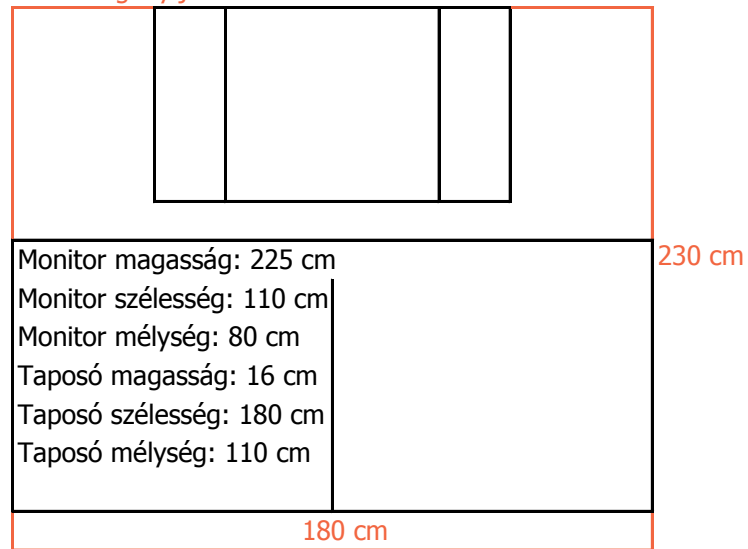

Terület igény játékosokkal

Egyéb megjegyzés:

A táncgép monitor része a falra tehető.

| Adatok | |
|--------------------------------|-------------------------|
| Játékosok száma egyszerre | 2 fő |
| Kezelő személyzet | nem szükséges |
| Kültéren elhelyezhető | fedett helyen |
| Saját szállításban elvihető | nem |
| Emeletre szállítható | lifttel |
| Telepítés földszinten | 1,5 h |
| Monitor | |
| Magasság x Szélesség x Mélység | 225 cm x 110 cm x 80 cm |
| Taposó | |
| Magasság x Szélesség x Mélység | 16 cm x 180 cm x 110 cm |
| Érmevizsgáló | van |
| Megvilágítás | van |
| Elektromos csatlakozás | AC 220-240V 50/60Hz |
| Áram igény | működéshez |
| Áram | 2 A |
| Teljesítmény | 400 W |
| Tömeg Monitor | 200 kg |
| Tömeg Taposó | 182 kg |
| Cikkszám | CS_010_001 |