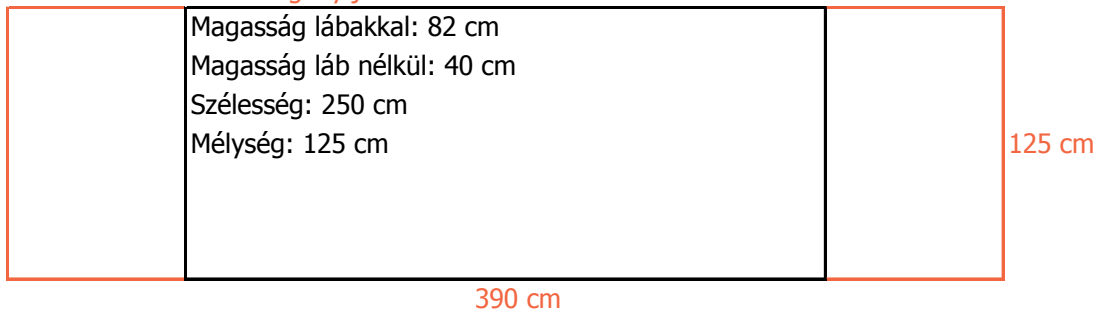

Terület igény játékosokkal

Egyéb megjegyzés:

A léghoki asztal a falra tehető.

Adatok	
Játékosok száma egyszerre	2 fő
Kezelő személyzet	nem szükséges
Kültéren elhelyezhető	fedett helyen
Saját szállításban elvihető	nem
Emeletre szállítható	lifttel
Telepítés földszinten	1 h
Magasság x Szélesség x Mélység	82 cm x 250 cm x 125 cm
Érmevizsgáló	van
Megvilágítás	van
Elektromos csatlakozás	AC 220-240V 50/60Hz
Áram igény	működéshez
Áram	1 A
Teljesítmény	150 W
Tömeg	245 kg
Cikkszám	CS_006_201