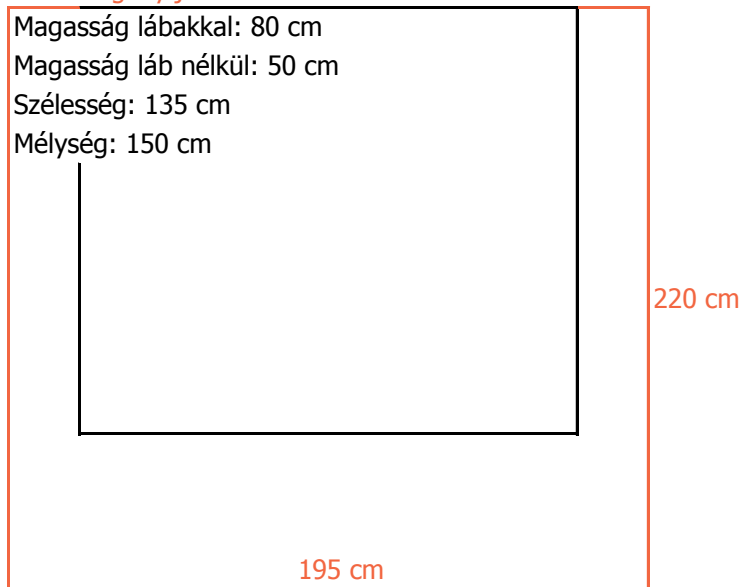

Terület igény játékosokkal

Magasság lábakkal: 80 cm

Magasság láb nélkül: 50 cm

Szélesség: 135 cm

Mélység: 150 cm

Egyéb megjegyzés:

A léghoki asztal a falra tehető.

Adatok	
Játékosok száma egyszerre	2 fő
Kezelő személyzet	nem szükséges
Kültéren elhelyezhető	fedett helyen
Saját szállításban elvihető	nem
Emeletre szállítható	lifttel
Telepítés földszinten	1 h
Magasság x Szélesség x Mélység	80 cm x 135 cm x 150 cm
Érmevizsgáló	van
Megvilágítás	nincs
Elektromos csatlakozás	AC 220-240V 50/60Hz
Áram igény	működéshez
Áram	1 A
Teljesítmény	130 W
Tömeg	210 kg
Cikkszám	CS_006_101