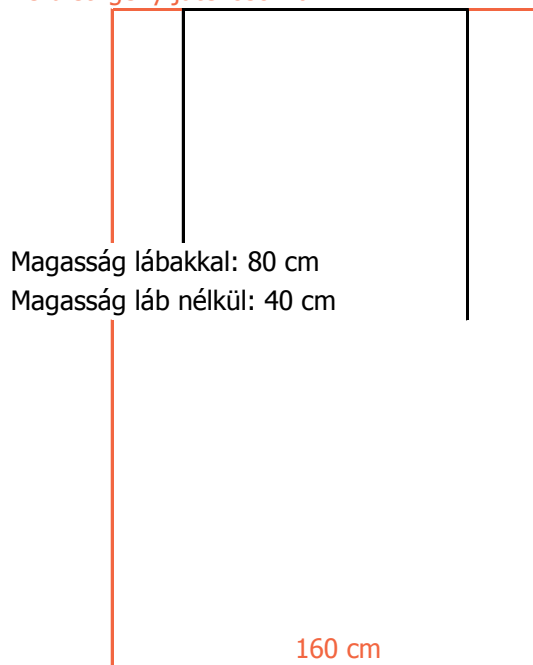

Terület igény játékosokkal

Egyéb megjegyzés:
A rex asztal falra tehető.

Adatok	
Játékosok száma egyszerre	2 -8 fő
Kezelő személyzet	nem szükséges
Kültéren elhelyezhető	fedett helyen
Saját szállításban elvihető	igen
Emeletre szállítható	lifttel vagy gyalogosan
Telepítés földszinten	0,5 h
Játéktér mérete	
Szélesség x Mélység	75 cm x 170 cm
Asztal mérete	
Magasság x Szélesség x Mélység	80 cm x 95 cm x 190 cm
Érmevizsgáló	nincs, elszámolás Balltimerrel
Megvilágítás	nincs
Tömeg	120 kg
Cikkszám	CS_005_001