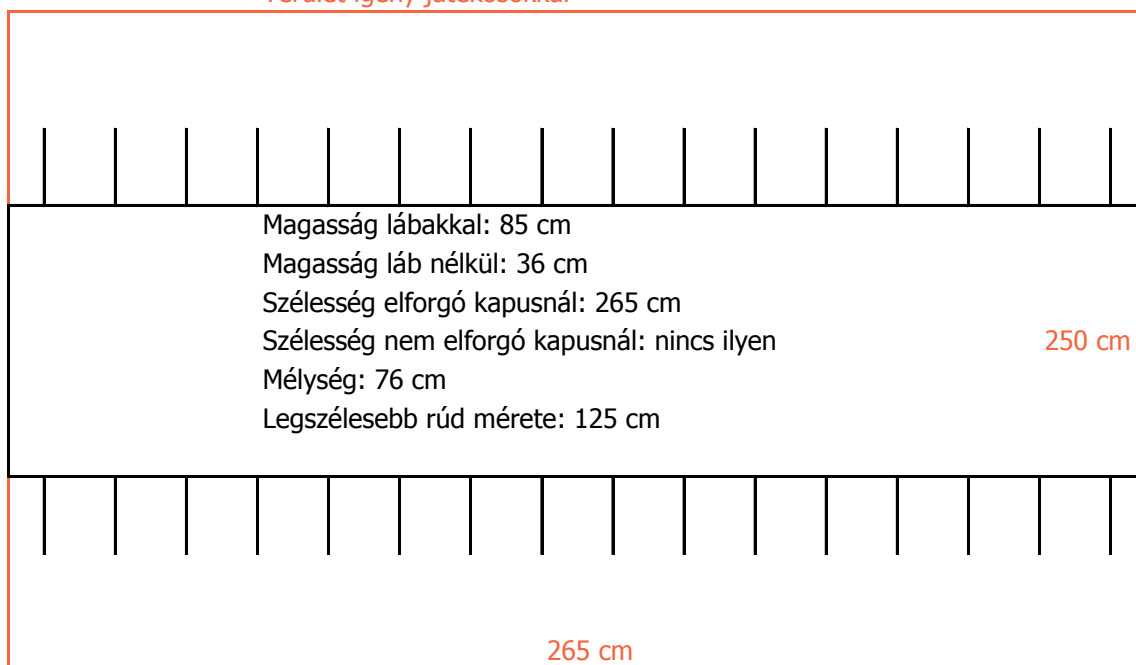

Terület igény játékosokkal

Egyéb megjegyzés:

A csocsó asztal a rövid oldalával összefordítható vagy falra tehető.

Adatok	
Játékosok száma egyszerre	8 fő
Kezelő személyzet	nem szükséges
Kültéren elhelyezhető	fedett helyen
Saját szállításban elvihető	igen
Emeletre szállítható	lifttel vagy gyalogosan
Telepítés földszinten	0,5 h
Elforgó kapusnál	
Magasság x Szélesség x Mélység	85 cm x 265 cm x 76 cm
Nem elforgó kapusnál	
Magasság x Szélesség x Mélység	nincs ilyen
A legszélesebb rúd mérete	125 cm
Biztonsági üveggel fedett pálya	nem
Pálya mérete elforgó kapusnál	242 cm x 70,5 cm
Pálya mérete nem elforgó kapusnál	nincs ilyen
Érmevizsgáló	nincs
Megvilágítás	nincs
Elektromos csatlakozás	-
Áram igény	-
Áram	-
Teljesítmény	-
Tömeg	160 kg
Cikkszám	CS_002_001