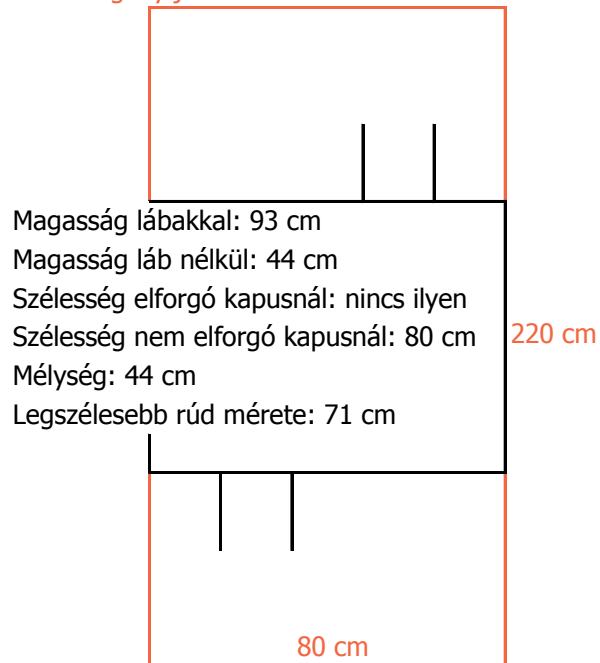

Terület igény játékosokkal

Egyéb megjegyzés:

A csocsó asztal a rövid oldalával összefordítható vagy falra tehető.

Adatok	
Játékosok száma egyszerre	2 fő
Kezelő személyzet	nem szükséges
Kültéren elhelyezhető	fedett helyen
Saját szállításban elvihető	igen
Emeletre szállítható	lifttel vagy gyalogosan
Telepítés földszinten	0,5 h
Elforgó kapusnál	
Magasság x Szélesség x Mélység	nincs ilyen
Nem elforgó kapusnál	
Magasság x Szélesség x Mélység	93 cm x 80 cm x 44 cm
A legszélesebb rúd mérete	71 cm
Biztonsági üveggel fedett pálya	igen
Pálya mérete elforgó kapusnál	nincs ilyen
Pálya mérete nem elforgó kapusnál	54 cm x 37,5 cm
Érmevizsgáló	van
Megvilágítás	nincs
Elektromos csatlakozás	-
Áram igény	-
Áram	-
Teljesítmény	-
Tömeg	45 kg
Cikkszám	CS_001_007