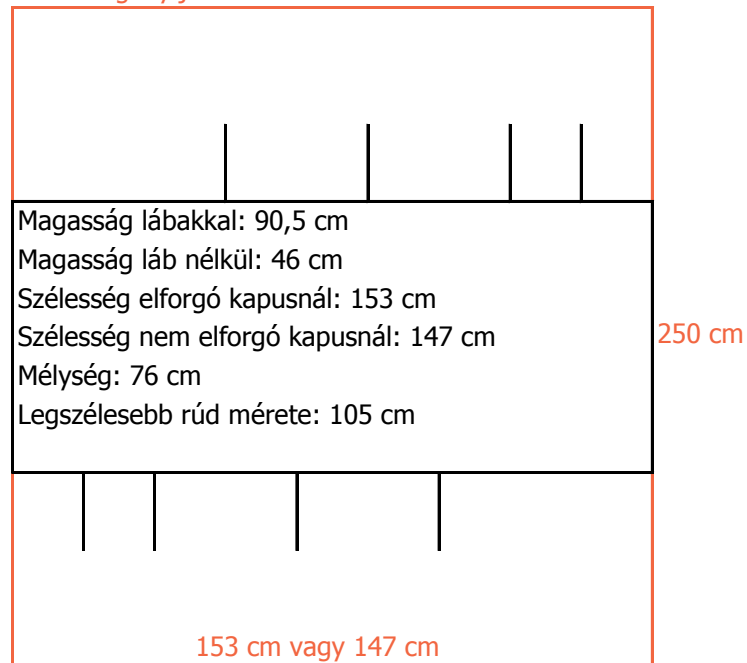

Terület igény játékosokkal

Egyéb megjegyzés:

A csocsó asztal a rövid oldalával összefordítható vagy falra tehető.

Adatok	
Játékosok száma egyszerre	4 fő
Kezelő személyzet	nem szükséges
Kültéren elhelyezhető	fedett helyen
Saját szállításban elvihető	igen
Emeletre szállítható	lifttel vagy gyalogosan
Telepítés földszinten	0,5 h
Elforgó kapusnál	
Magasság x Szélesség x Mélység	90,5 cm x 153 cm x 76 cm
Nem elforgó kapusnál	
Magasság x Szélesség x Mélység	90,5 cm x 147 cm x 76 cm
A legszélesebb rúd mérete	105 cm
Biztonsági üveggel fedett pálya	igen
Pálya mérete elforgó kapusnál	121 cm x 70,5 cm
Pálya mérete nem elforgó kapusnál	115 cm x 70,5 cm
Érmevizsgáló	van
Megvilágítás	van
Elektromos csatlakozás	AC 220-240V 50/60Hz
Áram igény	csak a világításhoz szükséges
Áram	1 A
Teljesítmény	20 W
Tömeg	100 kg
Cikkszám	CS_001_006