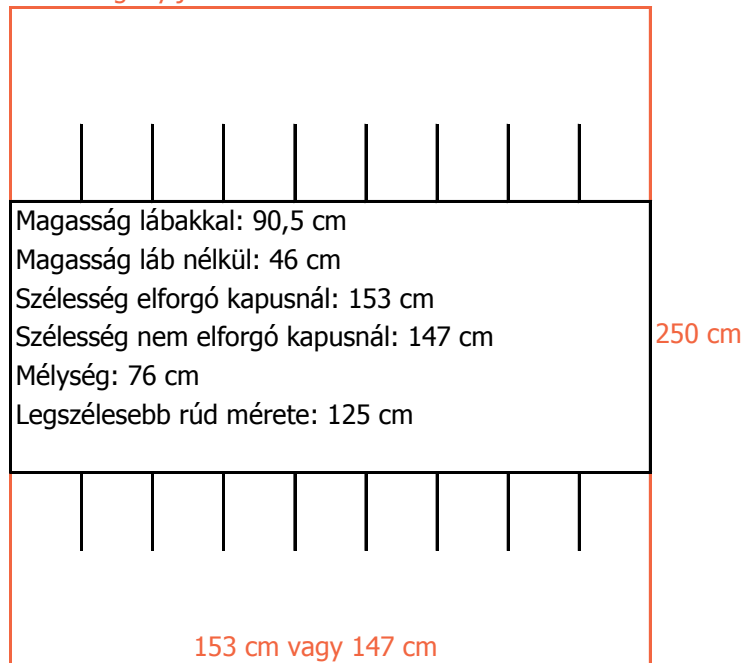

Terület igény játékosokkal

Egyéb megjegyzés:

A csocsó asztal a rövid oldalával összefordítható vagy falra tehető.

Adatok	
Játékosok száma egyszerre	4 fő
Kezelő személyzet	nem szükséges
Kültéren elhelyezhető	fedett helyen
Saját szállításban elvihető	igen
Emeletre szállítható	lifttel vagy gyalogosan
Telepítés földszinten	0,5 h
Elforgó kapusnál	
Magasság x Szélesség x Mélység	90,5 cm x 153 cm x 76 cm
Nem elforgó kapusnál	
Magasság x Szélesség x Mélység	90,5 cm x 147 cm x 76 cm
A legszélesebb rúd mérete	125 cm
Biztonsági üveggel fedett pálya	igen
Pálya mérete elforgó kapusnál	121 cm x 70,5 cm
Pálya mérete nem elforgó kapusnál	115 cm x 70,5 cm
Érmevizsgáló	van
Megvilágítás	van
Elektromos csatlakozás	AC 220-240V 50/60Hz
Áram igény	csak a világításhoz szükséges
Áram	1 A
Teljesítmény	20 W
Tömeg	102 kg
Cikkszám	CS_001_005