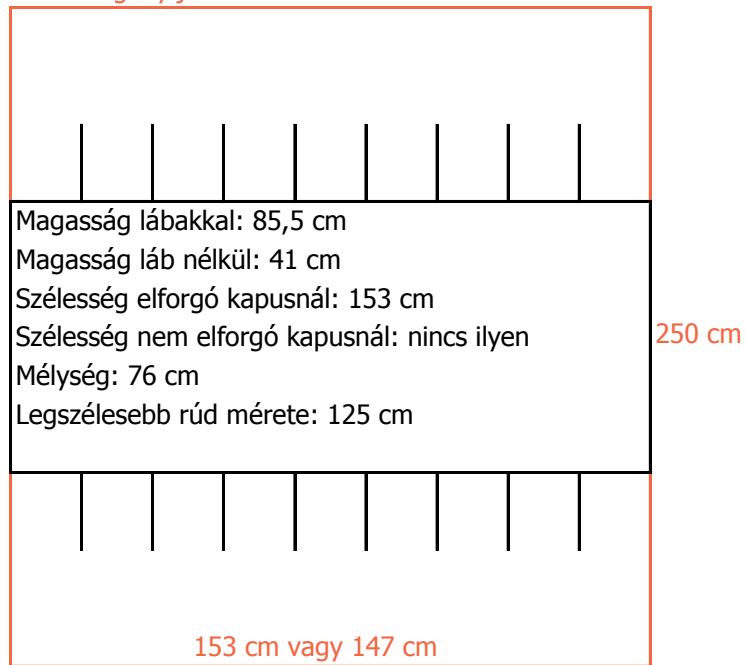

Terület igény játékosokkal

Egyéb megjegyzés:

A csocsó asztal a rövid oldalával összefordítható vagy falra tehető.

Adatok	
Játékosok száma egyszerre	4 fő
Kezelő személyzet	nem szükséges
Kültéren elhelyezhető	fedett helyen
Saját szállításban elvihető	igen
Emeletre szállítható	lifttel vagy gyalogosan
Telepítés fölszinten	0,5 h
Elforgó kapusnál	
Magasság x Szélesség x Mélység	85,5 cm x 153 cm x 76 cm
Nem elforgó kapusnál	
Magasság x Szélesség x Mélység	nincs ilyen
A legszélesebb rúd mérete	125 cm
Biztonsági üveggel fedett pálya	nem
Pálya mérete elforgó kapusnál	121 cm x 70,5 cm
Pálya mérete nem elforgó kapusnál	nincs ilyen
Érmevizsgáló	van
Megvilágítás	-
Elektromos csatlakozás	-
Áram igény	-
Áram	-
Teljesítmény	-
Tömeg	90 kg
Cikkszám	CS_001_004