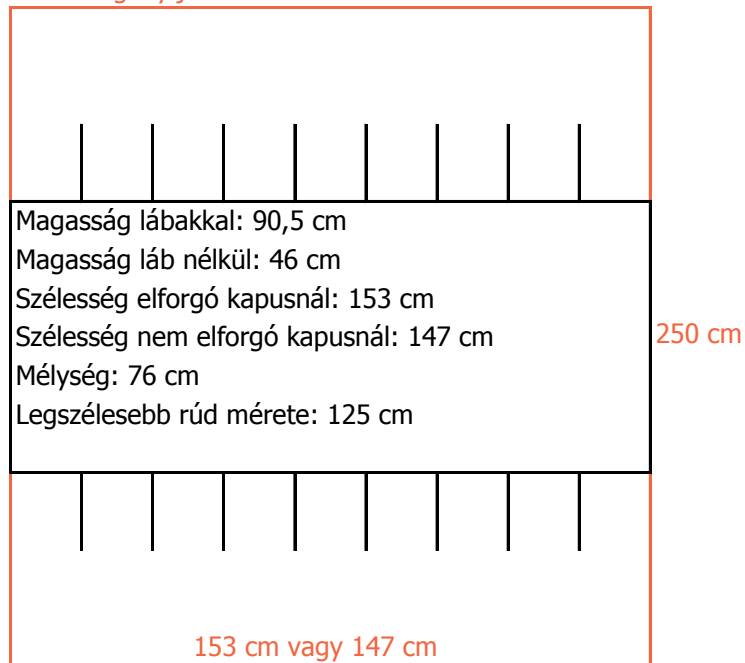

Terület igény játékosokkal

Egyéb megjegyzés:

A csocsó asztal a rövid oldalával összefordítható vagy falra tehető.

Adatok	
Játékosok száma egyszerre	4 fő
Kezelő személyzet	nem szükséges
Kültéren elhelyezhető	fedett helyen
Saját szállításban elvihető	igen
Emeletre szállítható	lifttel vagy gyalogosan
Telepítési idő földszinten	0,5 h
Elforgó kapusnál	
Magasság x Szélesség x Mélység	90,5 cm x 153 cm x 76 cm
Nem elforgó kapusnál	
Magasság x Szélesség x Mélység	90,5 cm x 147 cm x 76 cm
A legszélesebb rúd mérete	125 cm
Biztonsági üveggel fedett pálya	igen
Pálya mérete elforgó kapusnál	121 cm x 70,5 cm
Pálya mérete nem elforgó kapusnál	115 cm x 70,5 cm
Érmevizsgáló	van
Megvilágítás	van
Elektromos csatlakozás	AC 220-240V 50/60Hz
Áram igény	csak a világításhoz szükséges
Áram	1 A
Teljesítmény	20 W
Tömeg	100 kg
Cikkszám	CS_001_002