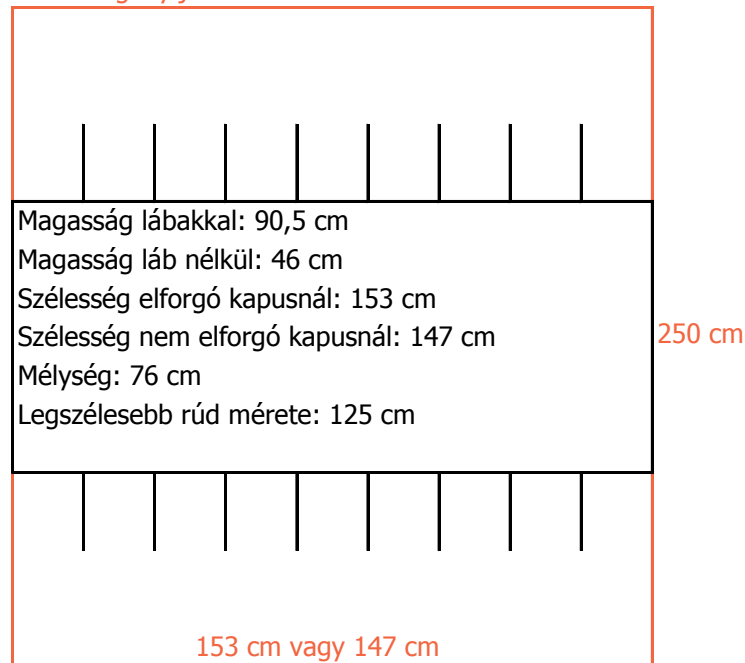

Terület igény játékosokkal

Egyéb megjegyzés:

A csocsó asztal a rövid oldalával összefordítható vagy falra tehető.

Adatok	
Játékosok száma egyszerre	4 fő
Kezelő személyzet	nem szükséges
Kültéren elhelyezhető	fedett helyen
Saját szállításban elvihető	igen
Emeletre szállítható	lifttel vagy gyalogosan
Telepítési idő földszinten	0,5 h
Elforgó kapusnál	
Magasság x Szélesség x Mélység	90,5 cm x 153 cm x 76 cm
Nem elforgó kapusnál	
Magasság x Szélesség x Mélység	90,5 cm x 147 cm x 76 cm
A legszélesebb rúd mérete	125 cm
Biztonsági üveggel fedett pálya	igen
Pálya mérete elforgó kapusnál	121 cm x 70,5 cm
Pálya mérete nem elforgó kapusnál	115 cm x 70,5 cm
Érmevizsgáló	van
Megvilágítás	van
Elektromos csatlakozás	AC 220-240V 50/60Hz
Áram igény	csak a világításhoz szükséges
Áram	1 A
Teljesítmény	20 W
Tömeg	100 kg
Cikkszám	CS_001_001